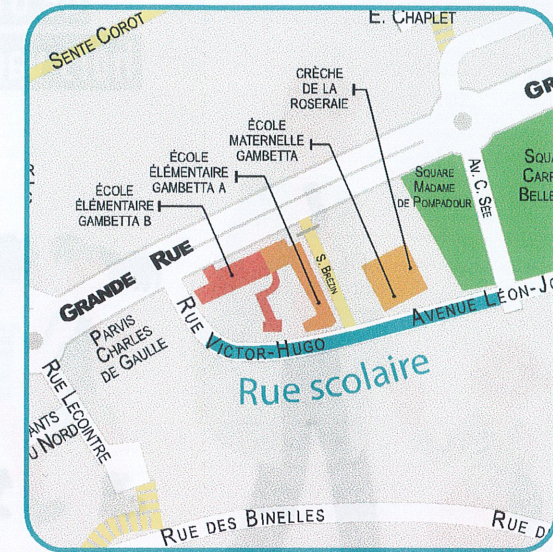

Ce dispositif contribue à encourager la mobilité douce (trajets à pied, à vélo ou en trottinette) comme alternative à la voiture et à diminuer les nuisances sonores.

Cette rue scolaire bénéficiera aux 800 enfants et aux parents des trois écoles Gambetta A, Gambetta B, maternelle Gambetta et de la crèche de la Roseraie.

## Où trouvons-nous ce dispositif ?

... dans les rues Victor-Hugo et Léon-Journault (numéro 1 et 2). À cet effet, une barrière sera positionnée rue Léon-Journault, quelques mètres avant l'entrée de la crèche de la Roseraie. Des agents de la ville accompagneront la démarche et seront présents sur place. Des panneaux signaleront les voies à emprunter.

## Quels sont les véhicules autorisés à circuler ?

Entre 8h10 et 8h40 pendant les jours d'école, l'accès de la rue scolaire sera fermé à la circulation, hors véhicules de secours.

Les riverains stationnés rue Victor-Hugo seront autorisés à emprunter la rue pour sortir de chez eux uniquement.

## Quand la rue scolaire sera-t-elle mise en place ?

... à partir du lundi 5 décembre pour une durée de trois mois.

À l'issue de l'expérimentation, un questionnaire permettra de récolter les avis de chacun et d'en tirer tous les enseignements utiles.